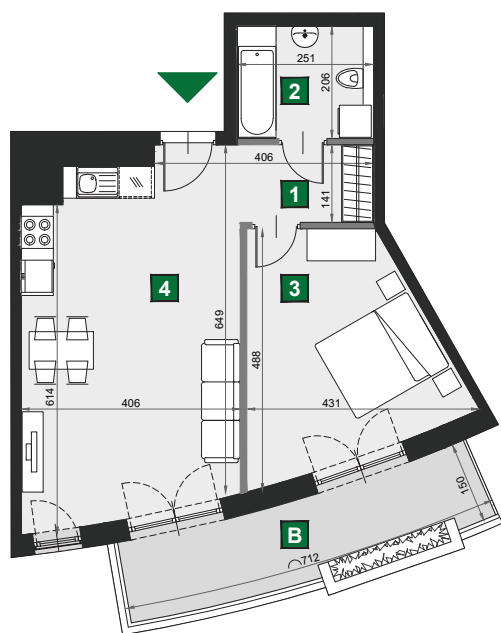

WIŚLANETARASY 2.0

C 194

budynek	A
piętro	5
mieszkanie	C 194
liczba pokoi	2

B balkon	10,58 m ²
1 przedpokój	5,72 m ²
2 łazienka	5,27 m ²
3 sypialnia	14,78 m ²
4 pokój dzienny z aneksem kuch.	24,34 m ²

powierzchnia	50,11 m ²
cena brutto	440 968 zł

0 1 2 [m]